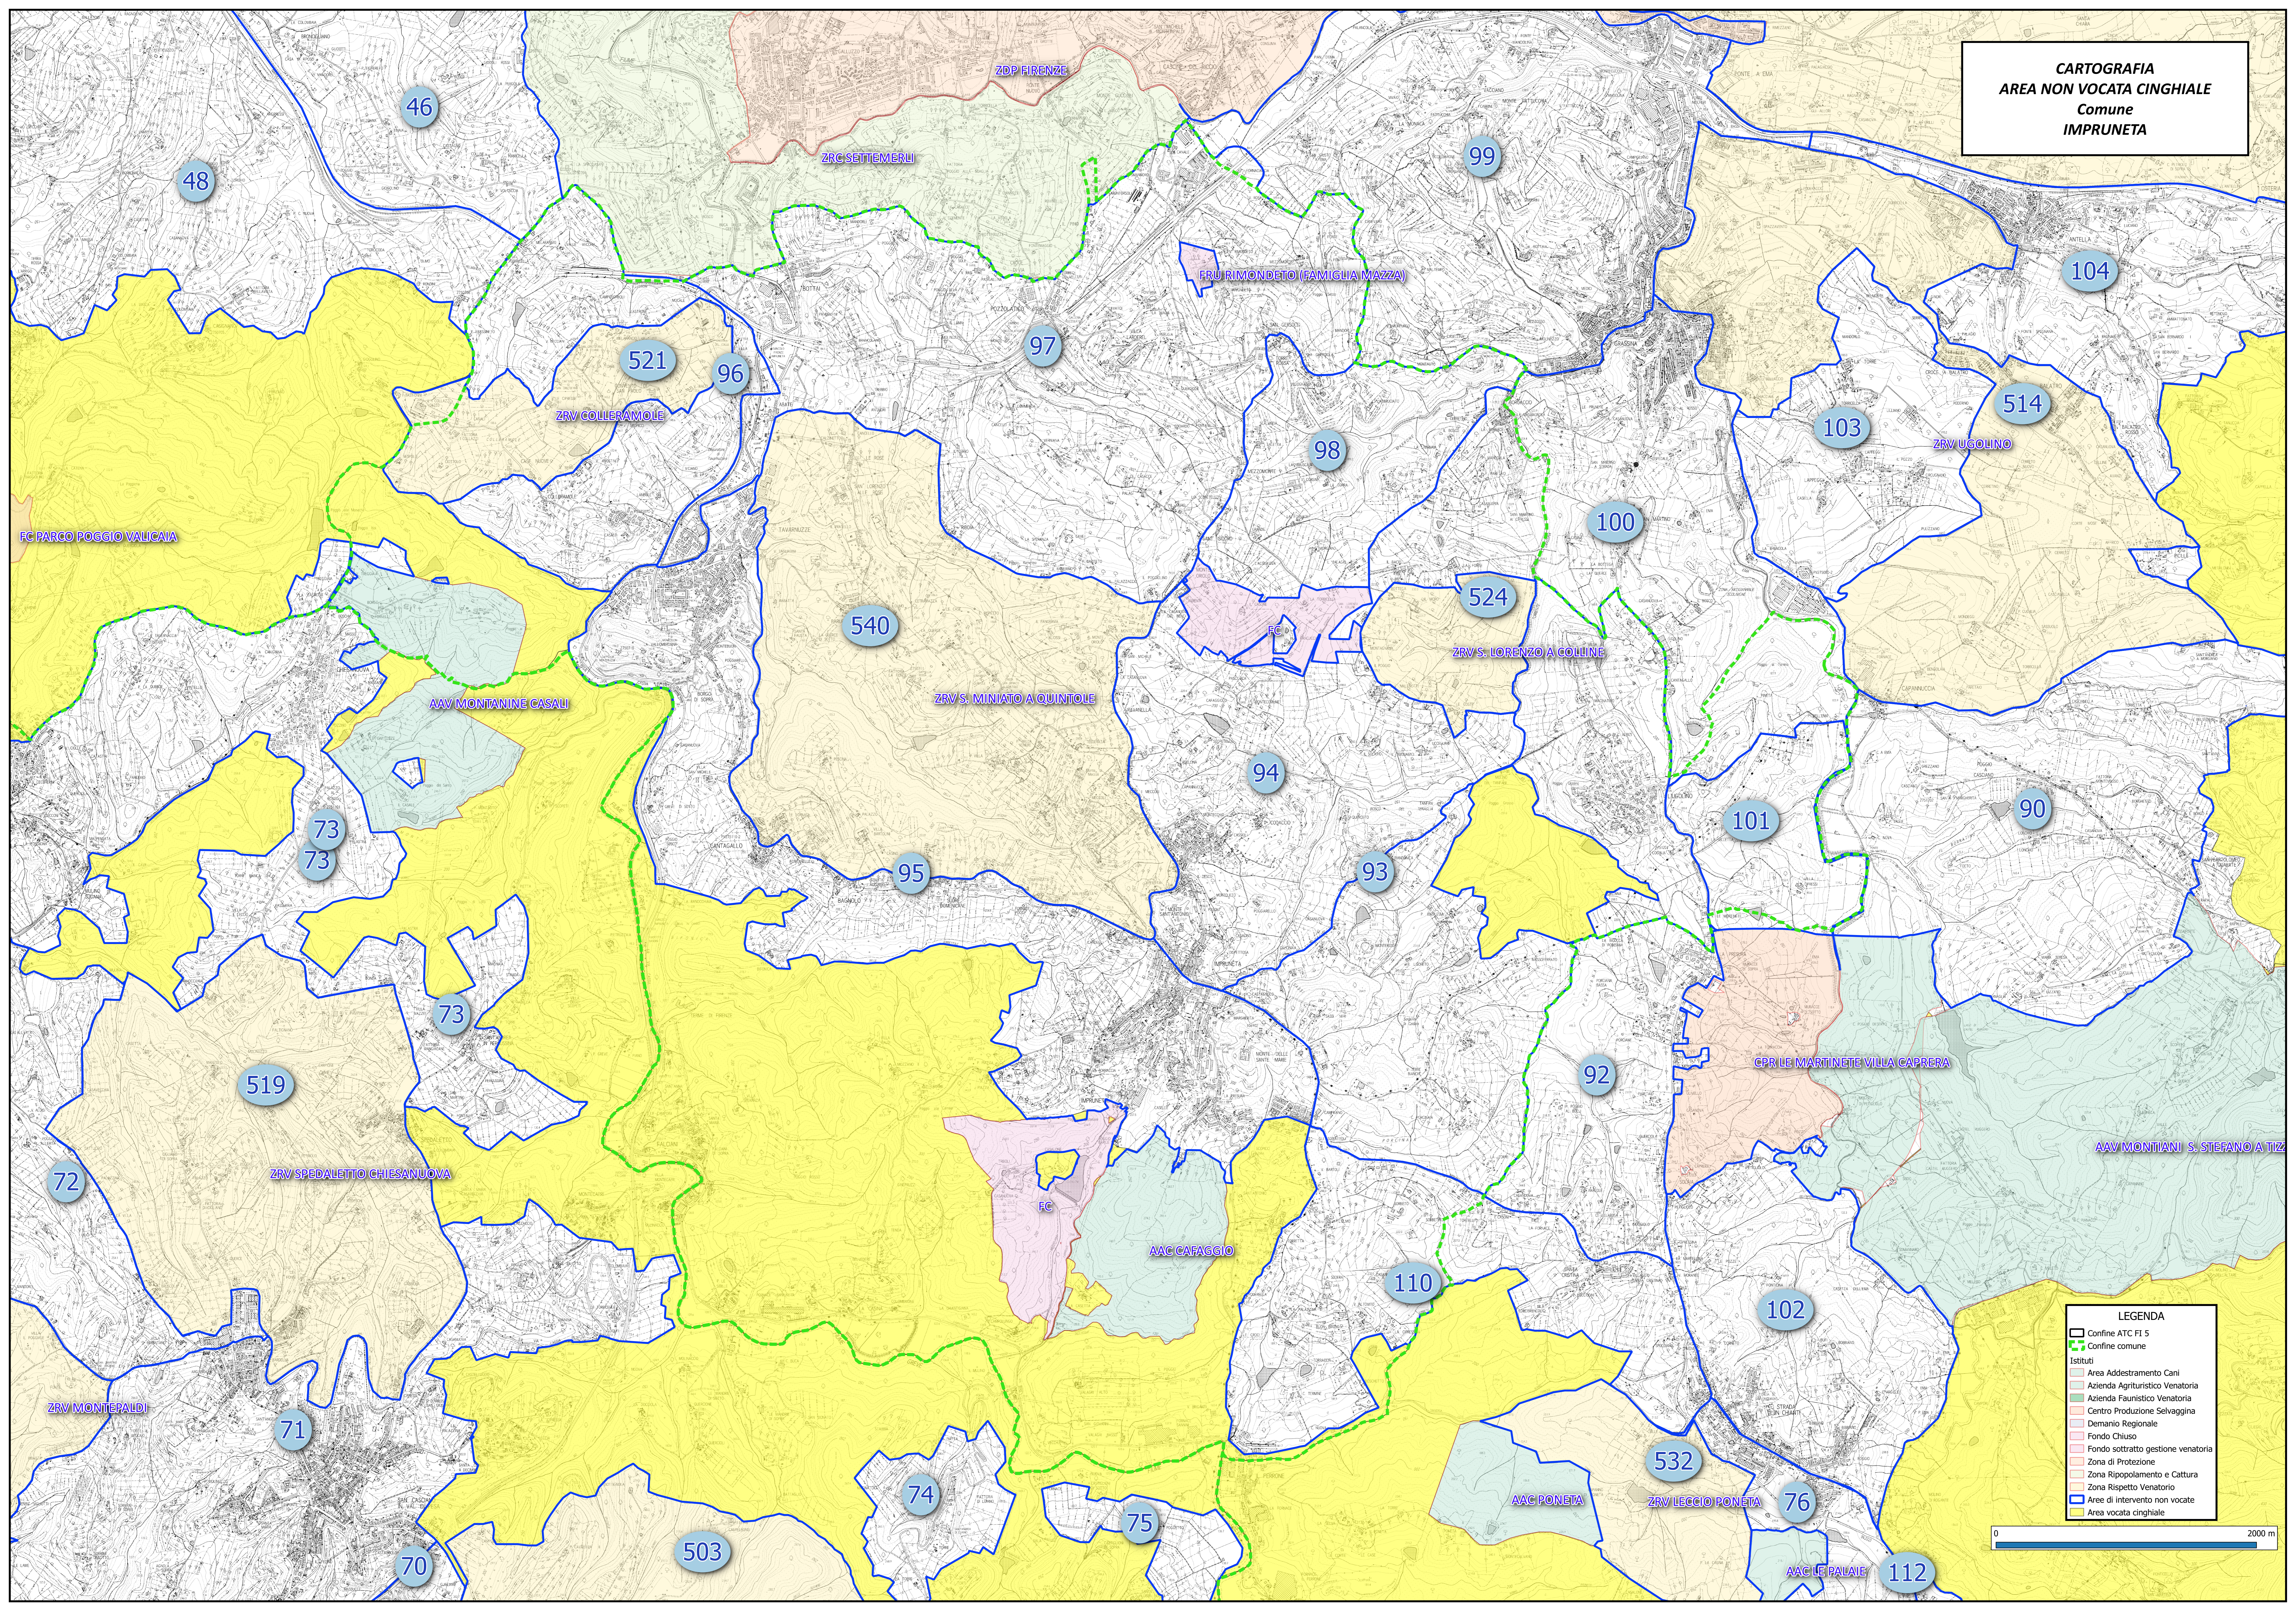

**CARTOGRAFIA  
AREA NON VOCATA CINGHIALE  
Comune  
IMPRUNETA**

- LEGENDA**
- ▬ Confine ATC FI 5
  - ▬ Confine comune
  - Istituti
  - Area Addestramento Cani
  - Azienda Agriturismo Venatoria
  - Azienda Faunistico Venatoria
  - Centro Produzione Selvaggina
  - Demanio Regionale
  - Fondo Chiuso
  - Fondo sottratto gestione venatoria
  - Zona di Protezione
  - Zona Ripopolamento e Cattura
  - Zona Rispetto Venatorio
  - Area di intervento non vocate
  - Area vocata cinghiale

0 2000 m